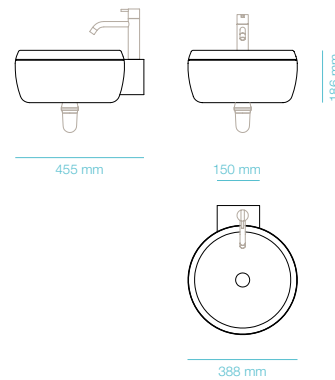

430 mm

1200 mm

200 mm

430 mm

560 mm

570 mm

modelo: **teula**  
material: superficie sólida / hormigón polímero  
grifería: a pared / integrada  
color: blanco / negro / beige

talo

**Talo** carece de adornos. Con una solución ingeniosa, integra los mecanismos propios del baño, dejando a la vista tan sólo su volumen depurado y libre. Un elemento en armonía con el espacio.

modelo: **talo**

materia: superficie sólida / hormigón polímero

grifería: a pared / integrada

sifón oculto

color interior: blanco color exterior: blanco / negro / beige

duo

**Duo** está pensado para disfrutar de la cultura del baño. Cada detalle tiene un sentido, cada elemento está en su sitio, con toda naturalidad. Duo convierte el cuarto de baño en un verdadero escenario.