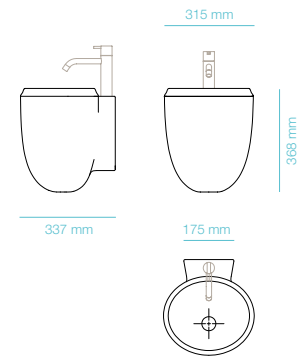

430 mm

1200 mm

200 mm

430 mm

560 mm

570 mm

modelo: **teula**  
material: superficie sólida / hormigón polímero  
grifería: a pared / integrada  
color: blanco / negro / beige

talo

**Talo** carece de adornos. Con una solución ingeniosa, integra los mecanismos propios del baño, dejando a la vista tan sólo su volumen depurado y libre. Un elemento en armonía con el espacio.

modelo: **talo**