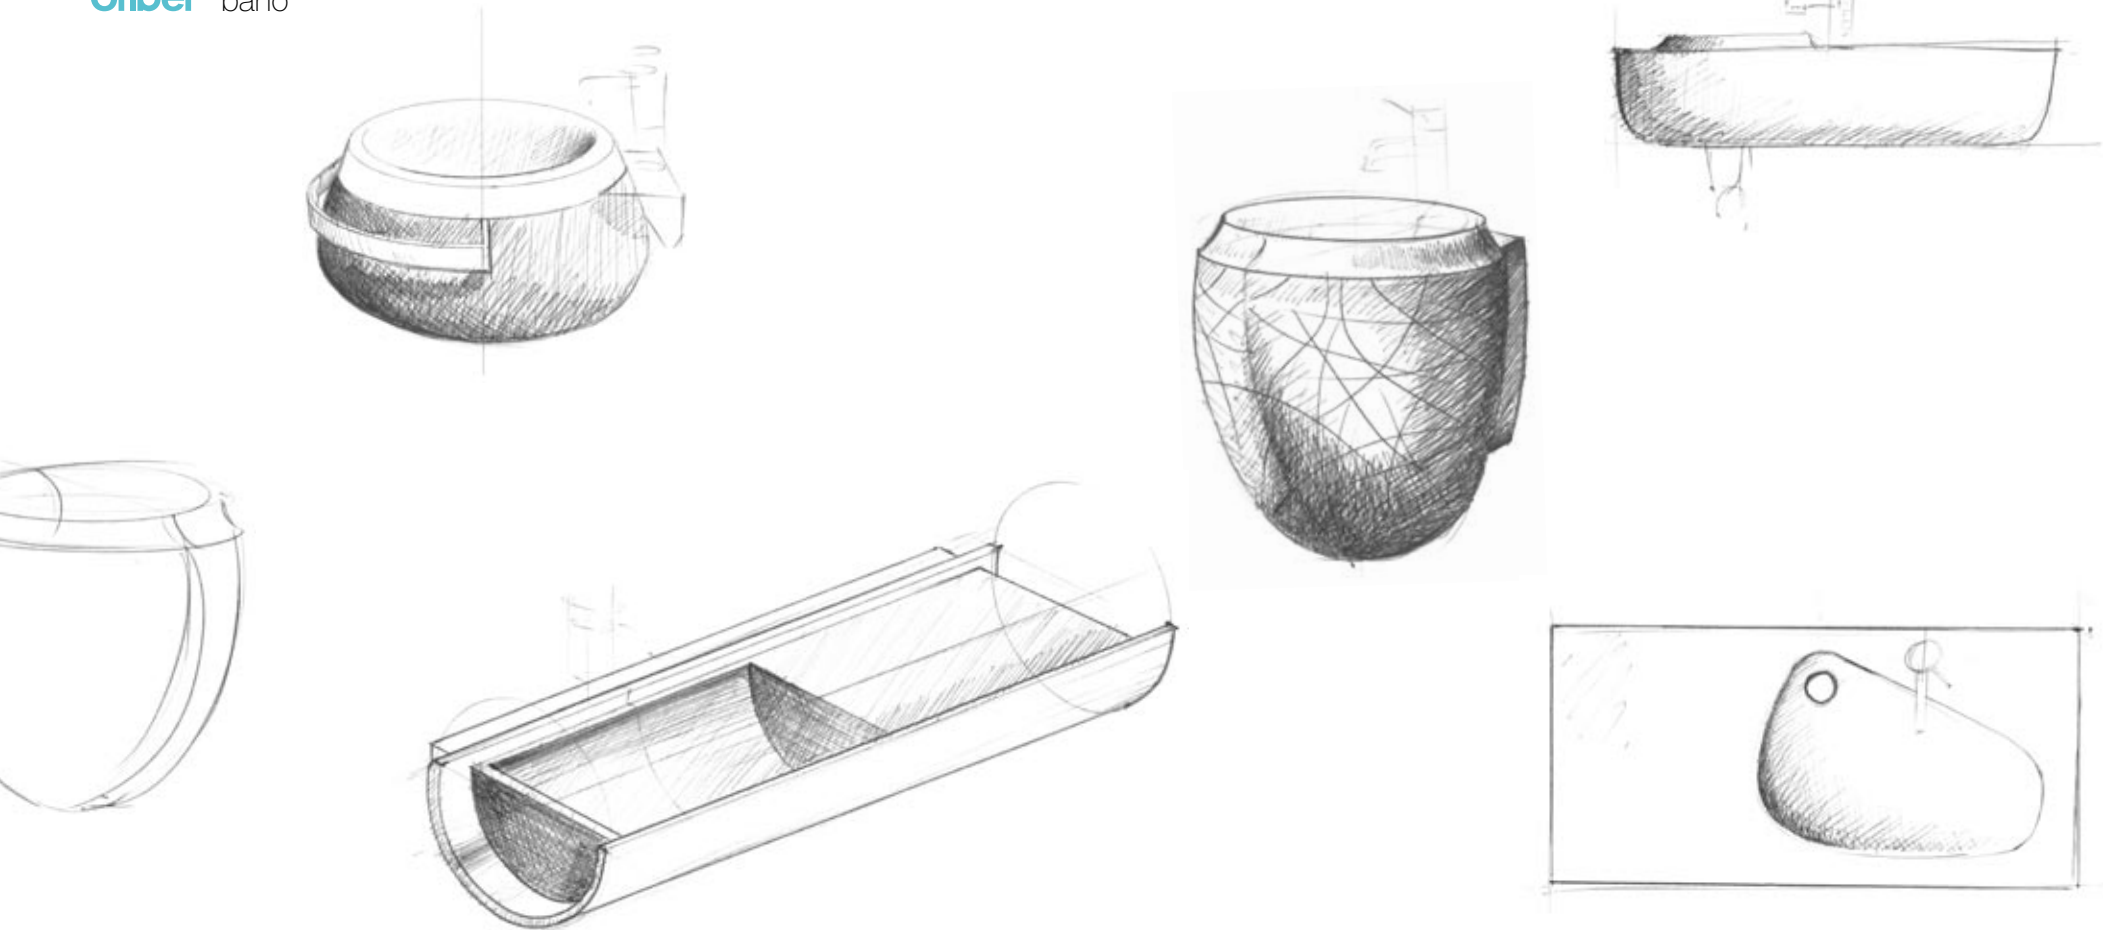

creativity & bath innovation

**Criber**

Criber baño

**Criber baño** es fruto de la investigación en nuevos materiales composite de última generación.

Ricard Vila ha diseñado un programa innovador, fresco, funcional y de gran simplicidad expresiva. Criber baño aparece con infinitas posibilidades porque su carácter flexible y orgánico se adapta a todos los espacios y ambientes desde el hogar a las grandes instalaciones públicas.

atoe

**Atoe** es una pieza de baño que combina líneas rectas y orgánicas. Su morfología natural transmite un tacto sensual y su gesto irregular personaliza cada espacio destacando su sentido creativo.

modelo: **atoe**  
material: superficie sólida / hormigón polímero  
grifería: a pared / integrada  
color: blanco / negro / beige

teula

**Teula** conecta directamente con los sentidos. Está concebido con autenticidad, poesía y experimentación. Su lógica y simplicidad lo hacen un objeto atemporal que combina y resalta con personalidad propia en espacios de baño.

430 mm

1200 mm

200 mm

430 mm

560 mm

570 mm

modelo: **teula**  
material: superficie sólida / hormigón polímero  
grifería: a pared / integrada  
color: blanco / negro / beige

talo