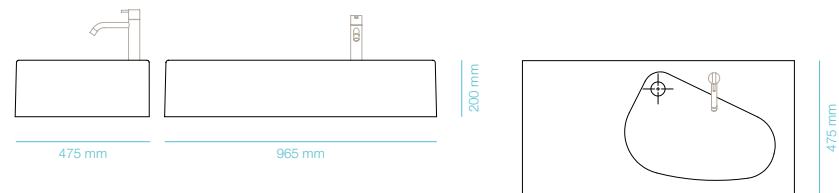

atoe

**Atoe** es una pieza de baño que combina líneas rectas y orgánicas. Su morfología natural transmite un tacto sensual y su gesto irregular personaliza cada espacio destacando su sentido creativo.

modelo: **atoe**  
material: superficie sólida / hormigón polímero  
grifería: a pared / integrada  
color: blanco / negro / beige

430 mm

1200 mm

200 mm

430 mm

560 mm

570 mm

modelo: **teula**  
material: superficie sólida / hormigón polímero  
grifería: a pared / integrada  
color: blanco / negro / beige

talo